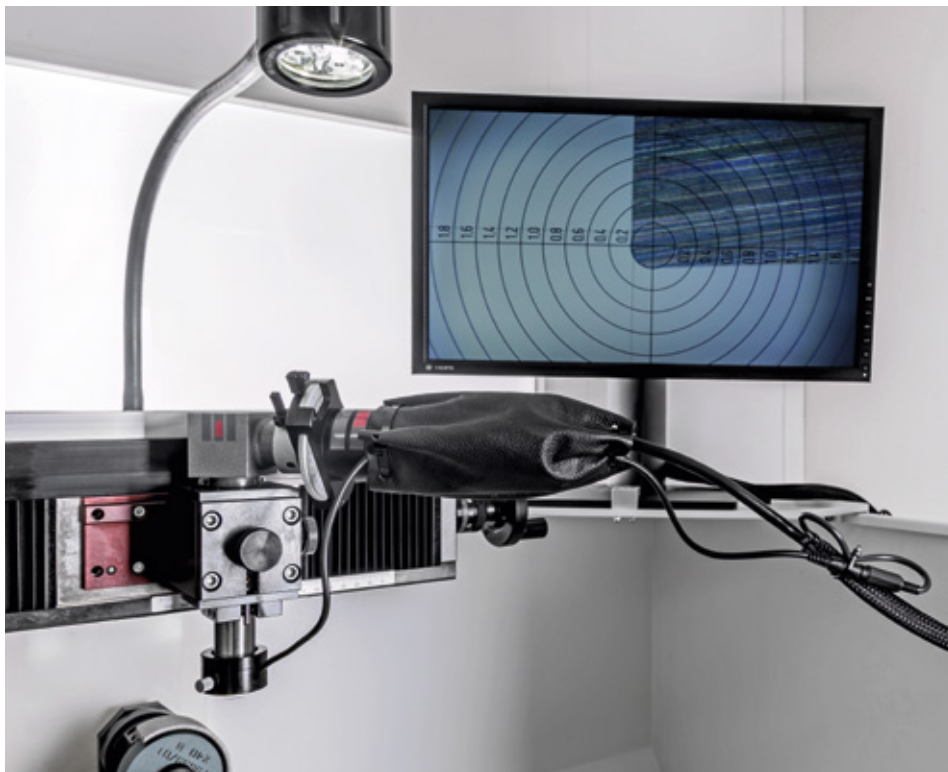

# VIDEO-MESSSYSTEM RS 15

Das neue nachrüstbare Video-Messsystem  
für hochgenaue Messergebnisse

NEU

## Nutzen

Das nachrüstbare Video-Messsystem ersetzt den herkömmlichen Projektor und garantiert ein schnelles und präzises Messresultat separat oder parallel zum Schleifvorgang. Zusätzlich wird größter Arbeitskomfort sowie hohe Wirtschaftlichkeit geboten.

## Das neue nachrüstbare Video-Messsystem für die RS 15

Optische Betrachtungsvorrichtung

### Vorteile:

- Schnelles und präzises Messresultat
- Ersetzt den herkömmlichen Projektor
- Nachrüstbar auf bestehender Maschine
- Auch während dem Schleifvorgang genaustes Messen möglich
- Größter Arbeitskomfort dank hochauflösendem Bildschirm direkt im Blickfeld
- Hohe Wirtschaftlichkeit