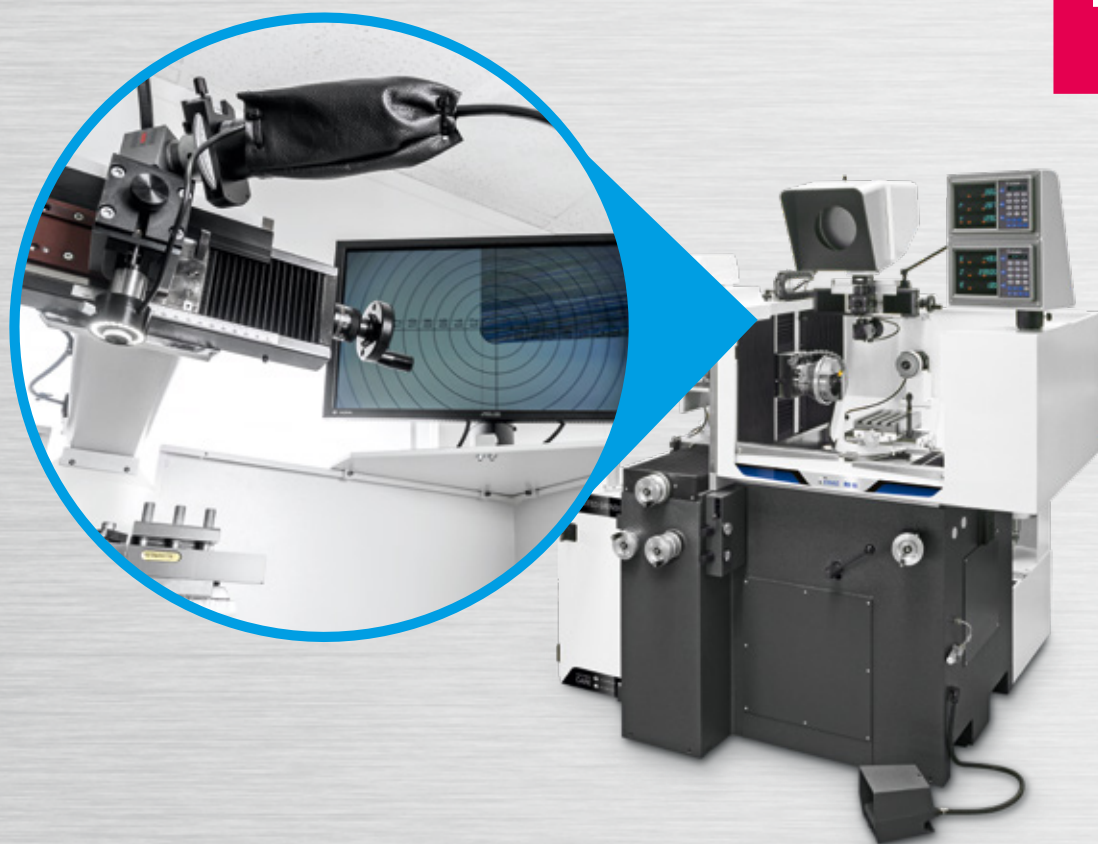

# VIDEO-MESSSYSTEM RS 15

Das neue nachrüstbare Video-Messsystem  
für hochgenaue Messergebnisse

NEU

## Nutzen

Das nachrüstbare Video-Messsystem ersetzt den herkömmlichen Projektor und garantiert ein schnelles und präzises Messresultat separat oder parallel zum Schleifvorgang. Zusätzlich wird größter Arbeitskomfort sowie hohe Wirtschaftlichkeit geboten.

## Das neue nachrüstbare Video-Messsystem für die RS 15

Optische Betrachtungsvorrichtung

### Vorteile:

- Schnelles und präzises Messresultat
- Ersetzt den herkömmlichen Projektor
- Nachrüstbar auf bestehender Maschine
- Auch während dem Schleifvorgang genaustes Messen möglich
- Größter Arbeitskomfort dank hochauflösendem Bildschirm direkt im Blickfeld
- Hohe Wirtschaftlichkeit